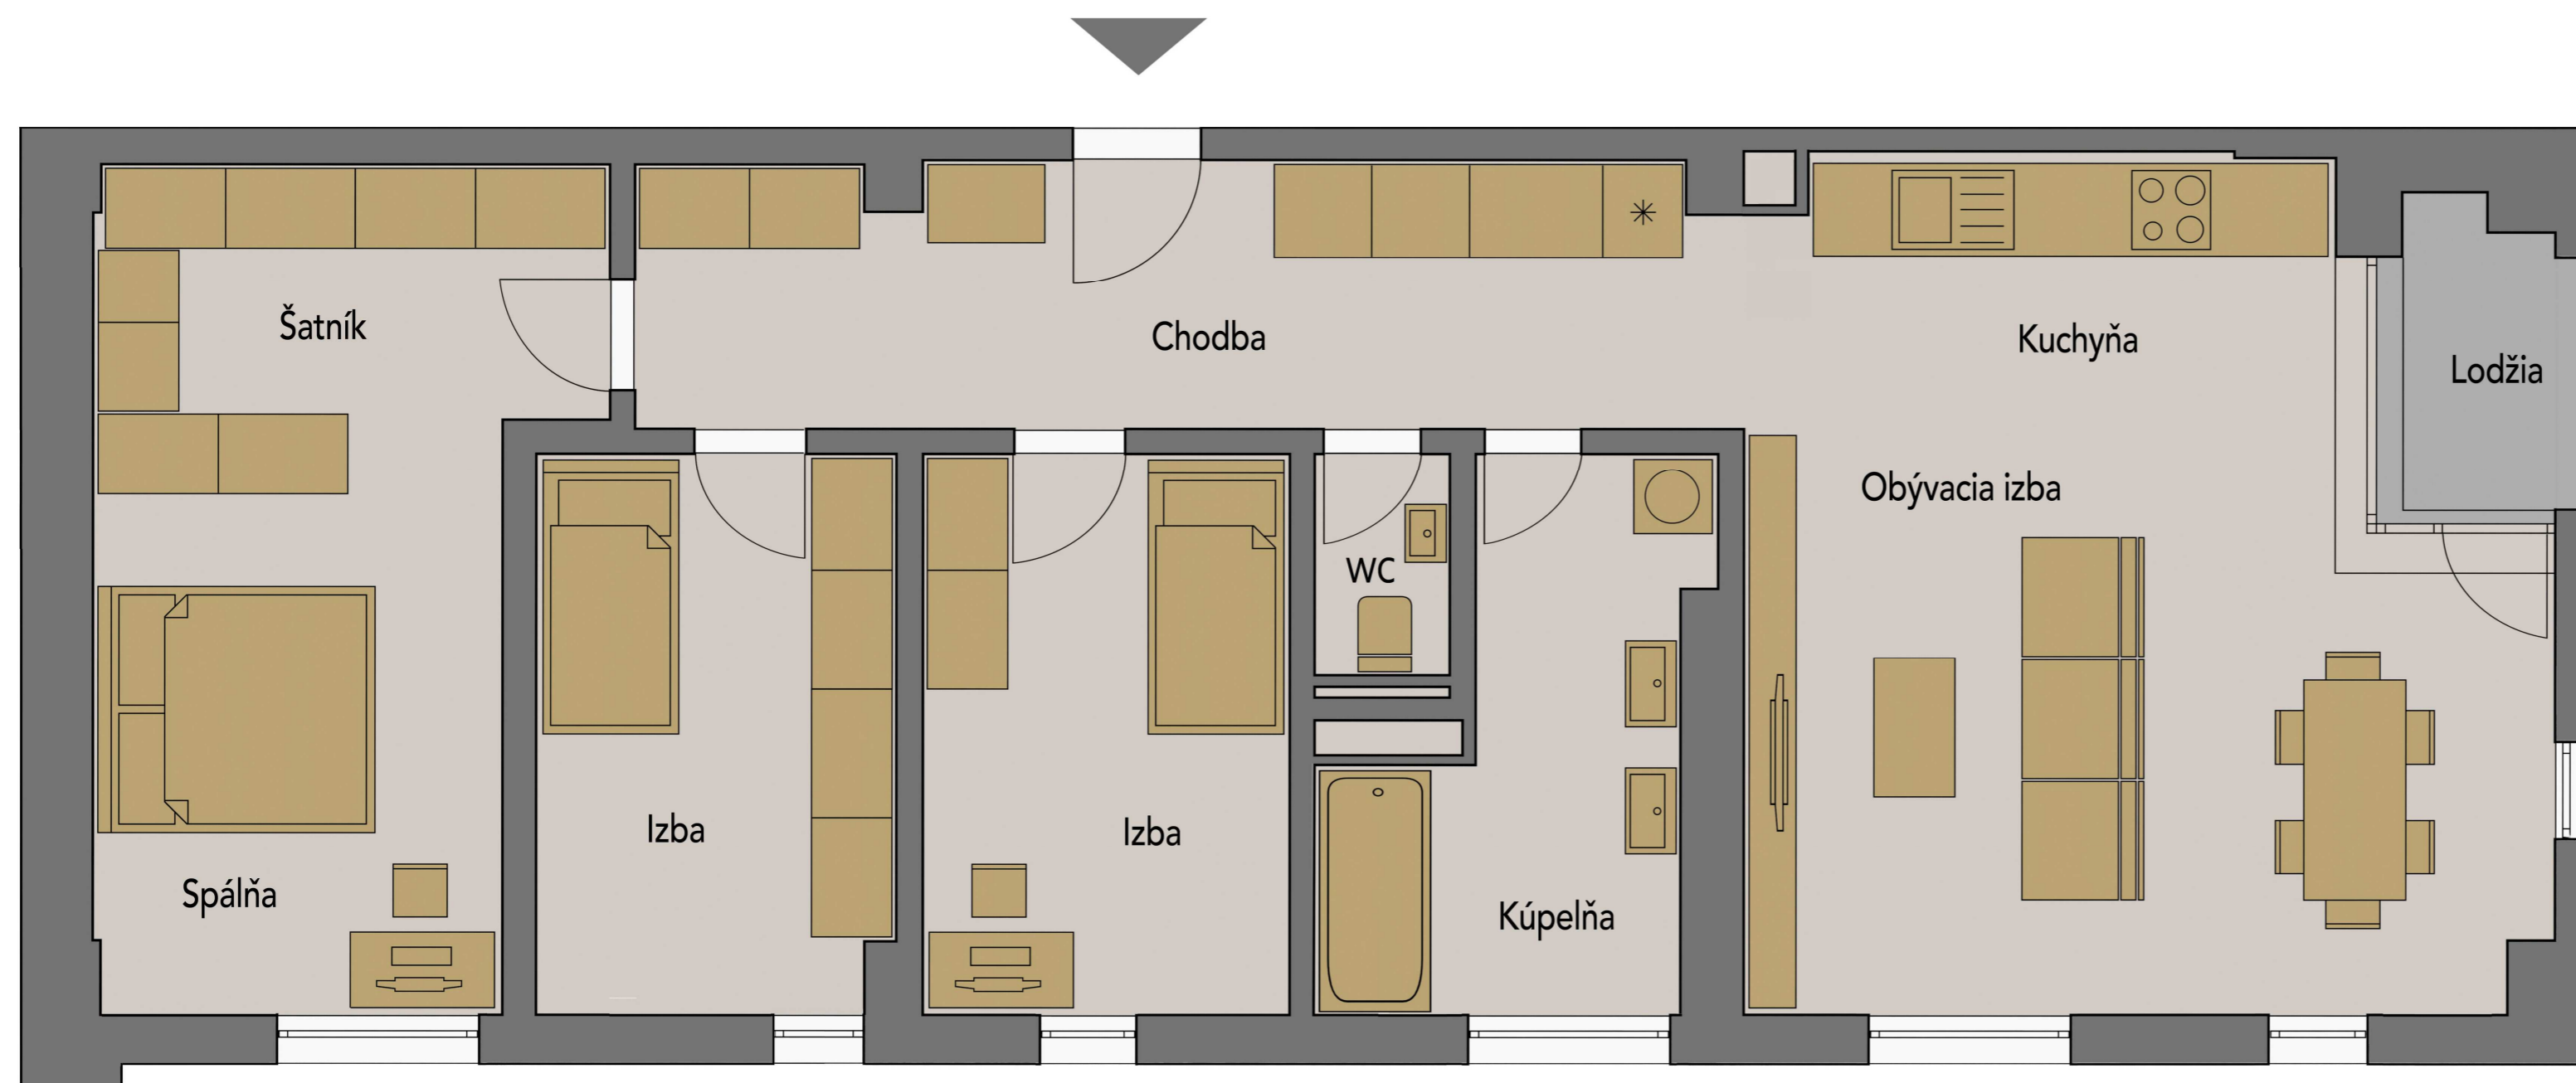

Označenie bytu P3

Poschodie 3

Počet izieb 4

Chodba	15,41 m ²
Kuchyňa	9,34 m ²
Obývacia izba	24,50 m ²
WC	1,79 m ²
Izba 01	10,84 m ²
Izba 02	11,31 m ²
Spálňa	13,48 m ²
Šatník	7,65 m ²
Kúpeľňa	8,93 m ²
Lodžia	2,95 m ²

Celková plocha 103,25 m²

Predajná plocha 106,20 m²

Uvedené rozmery sú predbežné a nemusia sa zhodovať s realizačným projektom. V predajnej ploche bytu je započítaná plocha vnútorných priecok, balkóna, lodžie, alebo terasy.